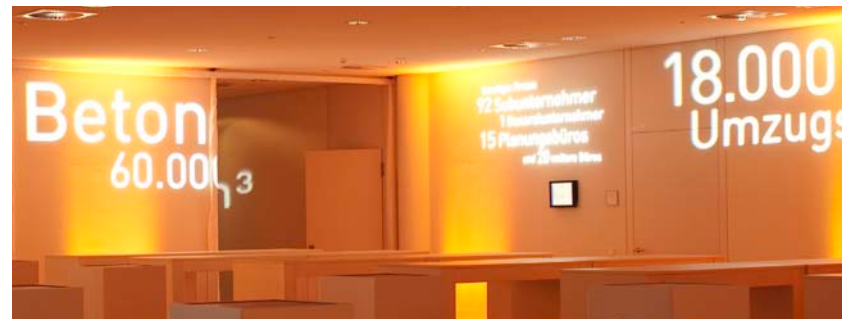

VON M

VON M GMBH
ROSENBERGSTRASSE 93
70193 STUTTGART

T +49.(0)711. 627 697 50
F +49.(0)711. 627 697 51
INFO@VONM.DE
WWW.VONM.DE

ENBW CITY
GRAND OPENING ENBW CITY 2009
CONCEPT // ANIMATION // SHOW

FACTS
May 2009
Stuttgart, Germany